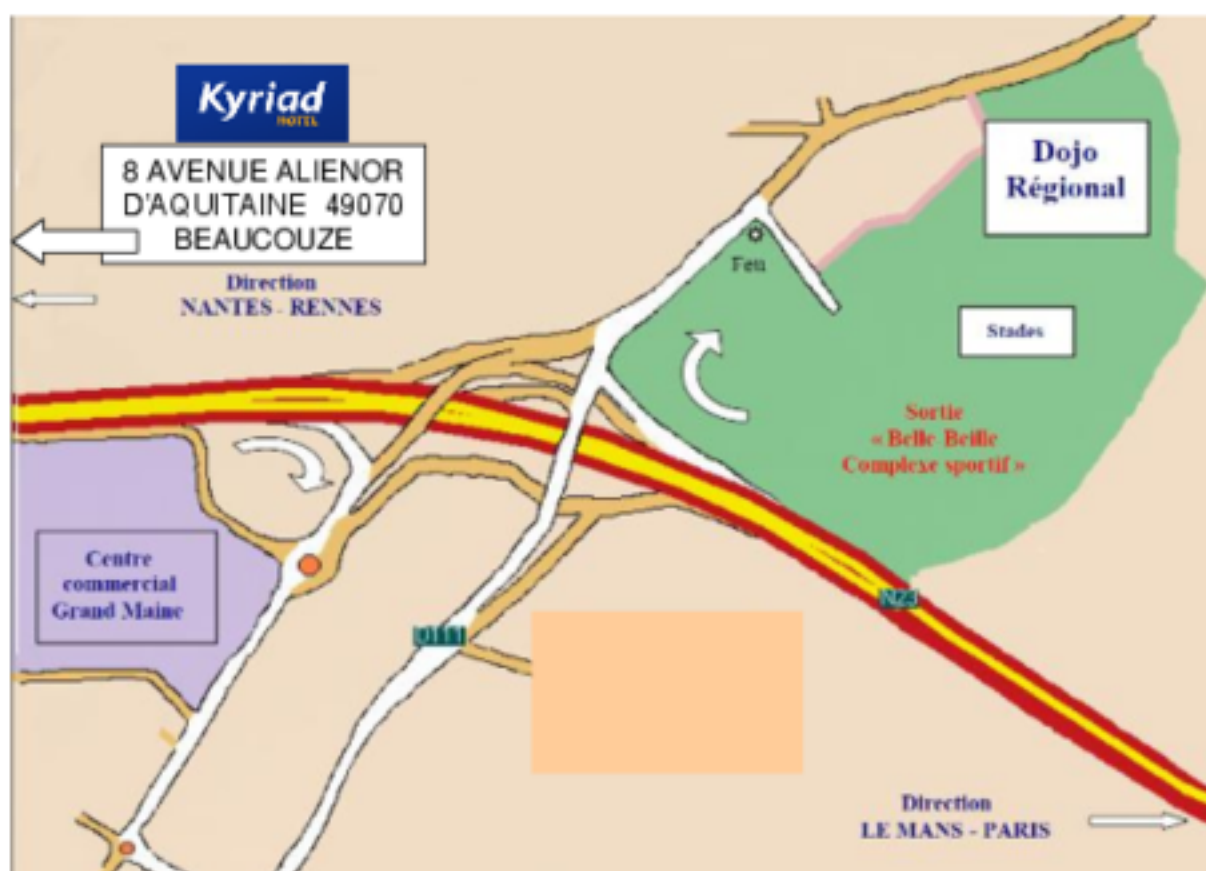

ACCES AU DOJO REGIONAL

Localisation GPS :
Rue Jules Ladoumègue
49000 ANGERES

En venant de NANTES ou RENNES par A 11 :

- Prendre la sortie Centre commercial Grand Maine
- 1er Rond point tout droit
- 2ème et 3ème Rond point à gauche
- Passer au dessus de l'Autoroute
- 1er feu à droite : Centre Régional de Judo

➤ A droite

➤ 1er feu à droite : Centre Régional de Judo

En venant de PARIS – LE MANS par A 11 :

- Prendre la sortie Belle Beille - Complexe Sportif